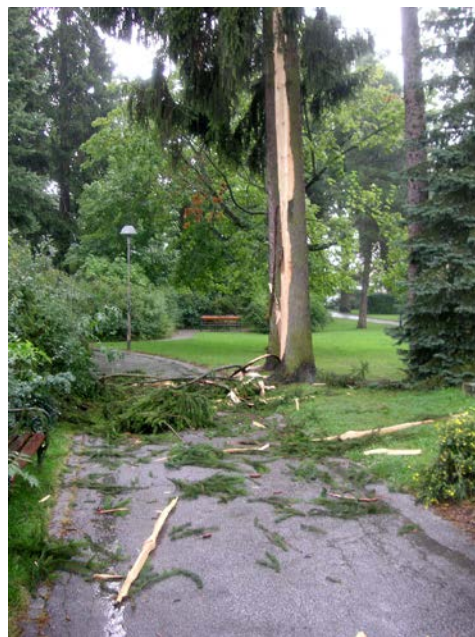

Text zu Bild (StadtsparkFichte.JPG):

Blitzschaden an einer Fichte im
Stadtspark

Rückfragen richten Sie bitte an:

DI (FH) Daniela Zimmermann
Stadtgemeinde Waidhofen an der Thaya
Bereichsleiterin Direktion - Öffentlichkeitsarbeit
Hauptplatz 1
3830 Waidhofen an der Thaya
Tel.: 02842/503-12
E-Mail: daniela.zimmermann@waidhofen-thaya.gv.at
Web: www.waidhofen-thaya.at